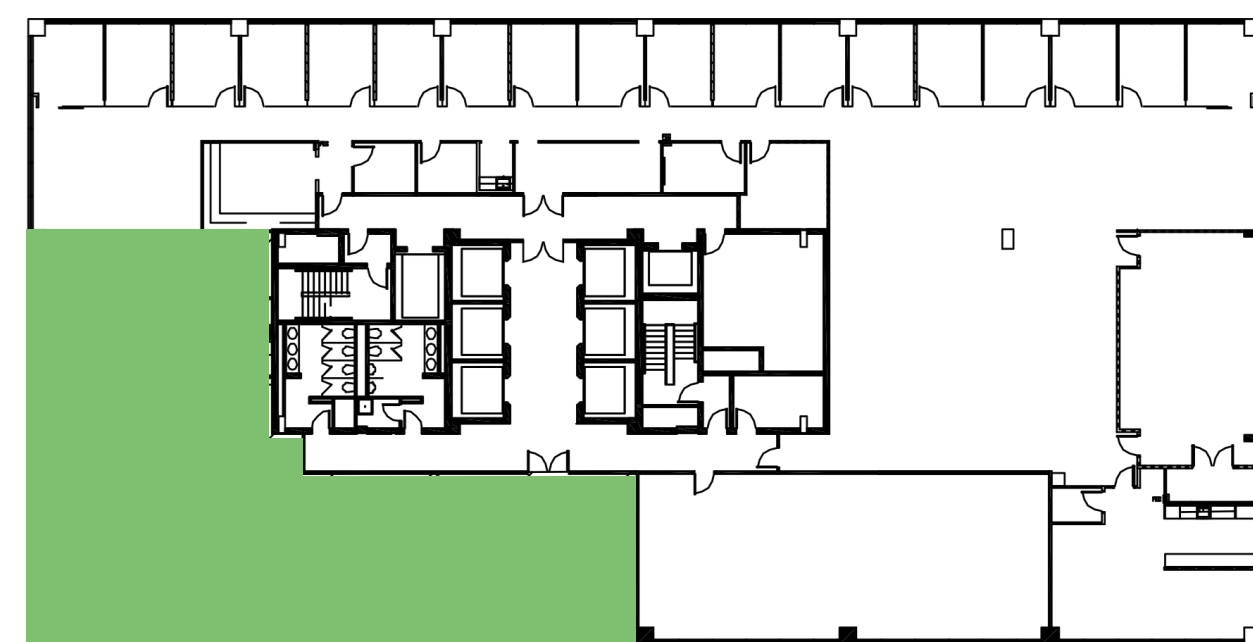

KEYPLAN - 16TH FLOOR

Cullen Donohue

(817) 809-6237 o | (972) 358-0476 c

CDonohue@CitadelPartnersUS.com

Andy Goldston , CCIM

(817) 840-7200 o | (469) 500-9693 c

AGoldston@CitadelPartnersUS.com

Breck Besserer