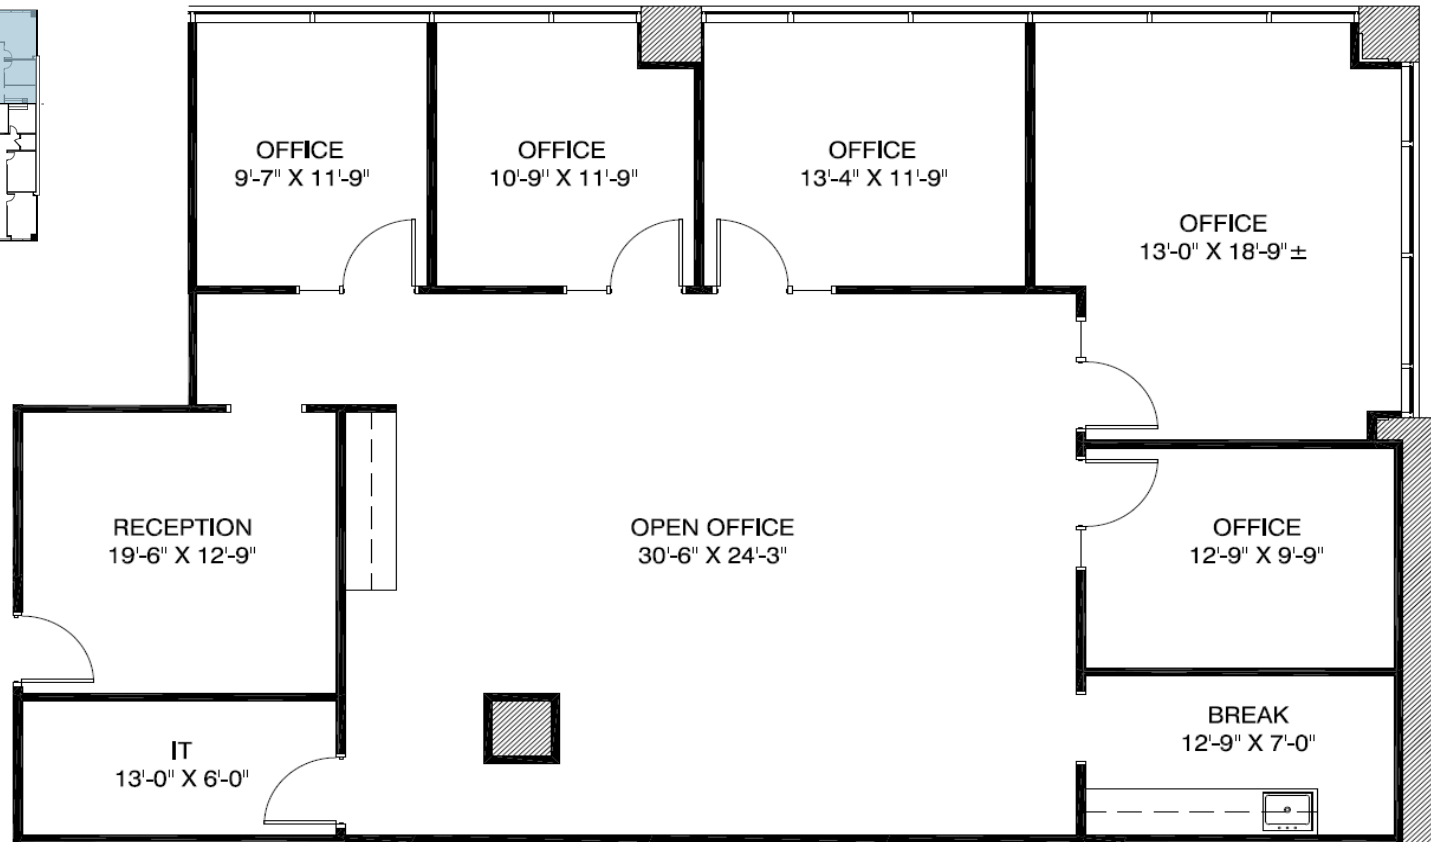

SEE VIRTUAL TOUR

Cullen Donohue

(817) 809-6237 o | (972) 358-0476 c

CDonohue@CitadelPartnersUS.com

Andy Goldston, CCIM

(817) 840-7200 o | (469) 500-9693 c

AGoldston@CitadelPartnersUS.com

**CITADEL  
PARTNERS**