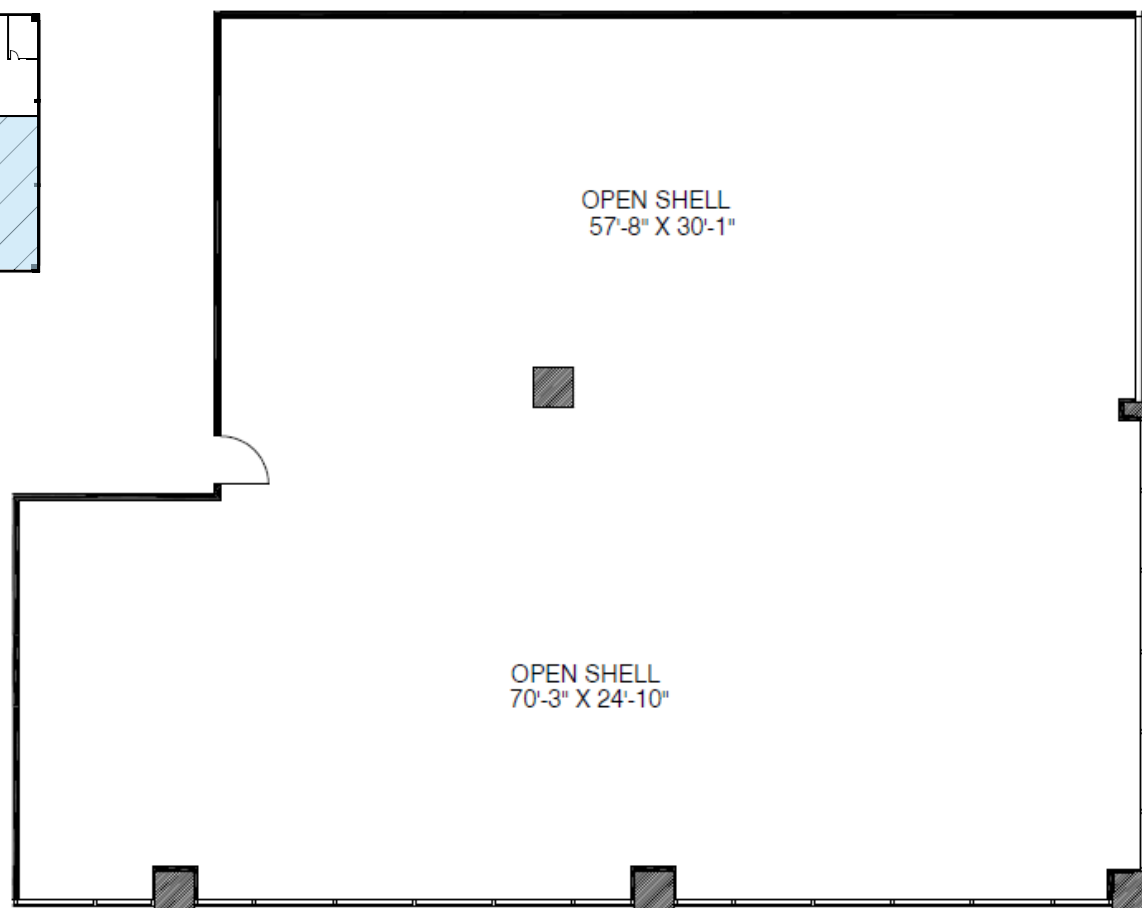

[SEE VIRTUAL TOUR](#)

Cullen Donohue

(817) 809-6237 o | (972) 358-0476 c

CDonohue@CitadelPartnersUS.com

Andy Goldston, CCIM

(817) 840-7200 o | (469) 500-9693 c

AGoldston@CitadelPartnersUS.com

**CITADEL
PARTNERS**